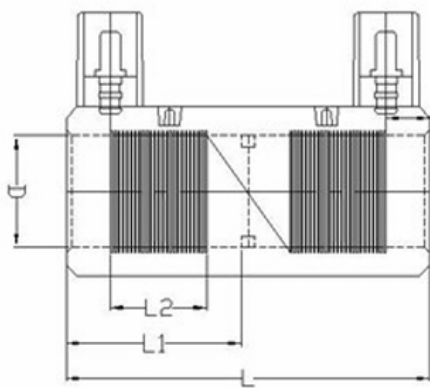

End Cap

Standard: BS EN 12201-3:2011 / EN 1555-3 : 2021

Material : PE-100,SDR 11, Black Colour

Without IC

With IC

Dimensions (mm)

Sizes	Nominal Internal Diameter D	Length L	Penetration Length L1	Fusion Length L2	Over all Length L7
Pressure Rating: SDR11/PN16					
20 mm	20.00 - 20.45	68.00 - 70.00	33.00 - 35.00	17.00 - 19.00	84.00 - 88.00
25 mm	25.00 - 25.45	68.00 - 70.00	32.00 - 34.00	13.00 - 15.00	84.00 - 88.00
32 mm	32.00 - 32.55	69.00 - 71.00	31.00 - 33.00	14.00 - 16.00	83.00 - 87.00
40 mm	40.00 - 40.55	98.00 - 100.00	46.00 - 48.00	27.00 - 29.00	112.00 - 116.00
50 mm	50.00 - 50.60	108.00 - 110.00	52.00 - 54.00	26.00 - 28.00	120.00 - 124.00
63 mm	63.00 - 63.90	87.00 - 89.00	40.00 - 42.00	19.00 - 21.00	100.00 - 104.00
75 mm	75.00 - 75.90	102.00 - 104.00	42.00 - 44.00	25.00 - 27.00	107.00 - 111.00

END CAP

Dimensions (mm)

	Nominal Internal Diameter	Length	Penetration Length	Fusion Length	Over all Length
Sizes	D	L	L1	L2	L7
Pressure Rating: SDR11/PN16					
90 mm	90.00 - 90.90	114.00 - 116.0	50.00 - 52.00	25.00 - 27.00	119.00 - 123.00
110mm	110.00 - 110.90	107.00 - 110.00	52.00 - 55.00	24.00 - 27.00	123.00 - 127.00
125 mm	125.00 - 126.00	142.00 - 145.00	63.00 - 66.00	30.00 - 33.00	141.00 - 145.00
140 mm	140.00 - 141.30	154.00 - 157.00	75.00 - 78.00	37.00 - 40.00	171.00 - 175.00
160 mm	160.00 - 161.50	167.00 - 170.00	82.00 - 85.00	34.00 - 37.00	182.00 - 186.00
180 mm	180.00 - 181.50	177.00 - 180.00	86.00 - 89.00	48.00 - 51.00	199.00 - 203.00
200 mm	200.00 - 201.80	186.00 - 189.00	92.00 - 95.00	49.00 - 52.00	201.00 - 205.00
Pressure Rating: SDR17/PN10					
225 mm	225.00 - 227.10	206.00 - 210.00	101.00 - 105.00	56.00 - 60.00	236.00 - 242.00
250 mm	250.00 - 252.30	211.00 - 215.00	105.00 - 109.00	51.00 - 55.00	242.00 - 248.00
280 mm	280.00 - 282.60	219.00 - 224.00	111.00 - 115.00	56.00 - 60.00	252.00 - 259.00
315 mm	315.00 - 317.90	253.00 - 257.00	129.00 - 134.00	65.00 - 69.00	314.00 - 320.00