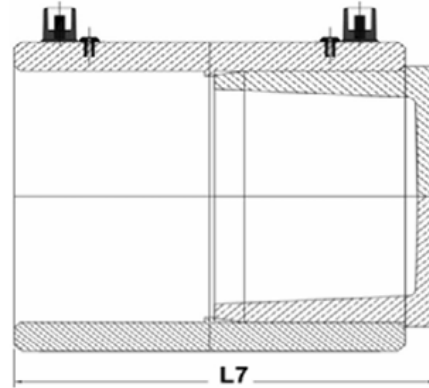

End Cap

Standard: BS EN 12201-3:2011 / EN 1555-3 : 2021

Material : PE-100,SDR 11, Black Colour

Without IC

With IC

Dimensions (mm)

Sizes	Nominal Internal Diameter D	Length L	Penetration Length L1	Fusion Length L2	Over all Length L7
Pressure Rating: SDR11/PN16					
20 mm	20.00 - 20.45	68.00 - 70.00	33.00 - 35.00	17.00 - 19.00	84.00 - 88.00
25 mm	25.00 - 25.45	68.00 - 70.00	32.00 - 34.00	13.00 - 15.00	84.00 - 88.00
32 mm	32.00 - 32.55	69.00 - 71.00	31.00 - 33.00	14.00 - 16.00	83.00 - 87.00
40 mm	40.00 - 40.55	98.00 - 100.00	46.00 - 48.00	27.00 - 29.00	112.00 - 116.00
50 mm	50.00 - 50.60	108.00 - 110.00	52.00 - 54.00	26.00 - 28.00	120.00 - 124.00
63 mm	63.00 - 63.90	87.00 - 89.00	40.00 - 42.00	19.00 - 21.00	100.00 - 104.00
75 mm	75.00 - 75.90	102.00 - 104.00	42.00 - 44.00	25.00 - 27.00	107.00 - 111.00

END CAP

Dimensions (mm)

	Nominal Internal Diameter	Length	Penetration Length	Fusion Length	Over all Length
Sizes	D	L	L1	L2	L7
Pressure Rating: SDR11/PN16					
90 mm	90.00 - 90.90	114.00 - 116.0	50.00 - 52.00	25.00 - 27.00	119.00 - 123.00
110mm	110.00 - 110.90	107.00 - 110.00	52.00 - 55.00	24.00 - 27.00	123.00 - 127.00
125 mm	125.00 - 126.00	142.00 - 145.00	63.00 - 66.00	30.00 - 33.00	141.00 - 145.00
140 mm	140.00 - 141.30	154.00 - 157.00	75.00 - 78.00	37.00 - 40.00	171.00 - 175.00
160 mm	160.00 - 161.50	167.00 - 170.00	82.00 - 85.00	34.00 - 37.00	182.00 - 186.00
180 mm	180.00 - 181.50	177.00 - 180.00	86.00 - 89.00	48.00 - 51.00	199.00 - 203.00
200 mm	200.00 - 201.80	186.00 - 189.00	92.00 - 95.00	49.00 - 52.00	201.00 - 205.00
Pressure Rating: SDR17/PN10					
225 mm	225.00 - 227.10	206.00 - 210.00	101.00 - 105.00	56.00 - 60.00	236.00 - 242.00
250 mm	250.00 - 252.30	211.00 - 215.00	105.00 - 109.00	51.00 - 55.00	242.00 - 248.00
280 mm	280.00 - 282.60	219.00 - 224.00	111.00 - 115.00	56.00 - 60.00	252.00 - 259.00
315 mm	315.00 - 317.90	253.00 - 257.00	129.00 - 134.00	65.00 - 69.00	314.00 - 320.00