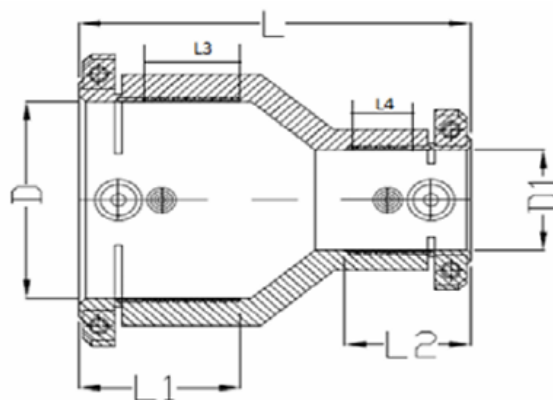

## Reducer

Standard: BS EN 12201-3:2011 / EN 1555-3 : 2021

Material : PE-100, Black Colour

Pressure Rating: SDR11/PN16

Without IC

With IC

### Dimensions (mm)

Sizes	Nominal Internal Diameter		Overall Length L	Penetration Length		Fusion Length	
	D	D1		L1	L2	L3	L4
25x20 mm	25.00 - 25.45	20.00 - 20.45	75.00 - 78.00	34.00 - 38.00	30.00 - 33.00	13.00 - 15.00	13.00 - 15.00
32x20 mm	32.00 - 32.55	20.00 - 20.45	81.00 - 84.00	41.00 - 44.00	30.00 - 33.00	16.00 - 18.00	16.00 - 18.00
32x25 mm	32.00 - 32.55	25.00 - 25.45	80.00 - 82.00	38.00 - 40.00	32.00 - 34.00	16.00 - 18.00	13.00 - 15.00
40x32 mm	40.00 - 40.55	32.00 - 32.55	102.00 - 105.00	46.00 - 49.00	39.00 - 42.00	22.00 - 25.00	17.00 - 21.00
50x32 mm	50.00 - 50.60	32.00 - 32.55	110.00 - 113.00	53.00 - 56.00	39.00 - 42.00	29.00 - 32.00	19.00 - 22.00
50x40 mm	50.00 - 50.60	40.00 - 40.55	110.00 - 112.00	52.00 - 54.00	38.00 - 40.00	28.00 - 31.00	18.00 - 21.00

### Dimensions (mm)

Sizes	Nominal Internal Diameter		Overall Length	Penetration Length		Fusion Length	
	D	D1	L	L1	L2	L3	L4
63x32 mm - IC	63.00 - 63.90	32.00 - 32.55	108.00 - 111.00	46.00 - 49.00	40.00 - 43.00	21.00 - 23.00	15.00 - 17.00
75x63 mm	75.00 - 75.90	63.00 - 63.90	133.00 - 136.00	58.00 - 61.00	54.00 - 57.00	29.00 - 31.00	25.00 - 27.00
90x63 mm	90.00 - 90.90	63.00 - 63.90	151.00 - 154.00	65.00 - 68.00	50.00 - 53.00	37.00 - 39.00	29.00 - 31.00
90x75 mm	90.00 - 90.90	75.00 - 75.90	139.00 - 142.00	62.00 - 65.00	49.00 - 52.00	37.00 - 39.00	29.00 - 31.00
110x90 mm	110.00 - 110.90	90.00 - 90.90	164.00 - 167.00	73.00 - 76.00	57.00 - 60.00	41.00 - 43.00	31.00 - 33.00
125x63 mm	125.00 - 125.90	63.00 - 63.90	280.00 - 285.00	63.00 - 66.00	41.00 - 44.00	31.00 - 33.00	19.00 - 21.00
125x90 mm	125.00 - 125.90	90.00 - 90.90	182.00 - 185.00	77.00 - 80.00	52.00 - 55.00	34.00 - 36.00	25.00 - 27.00