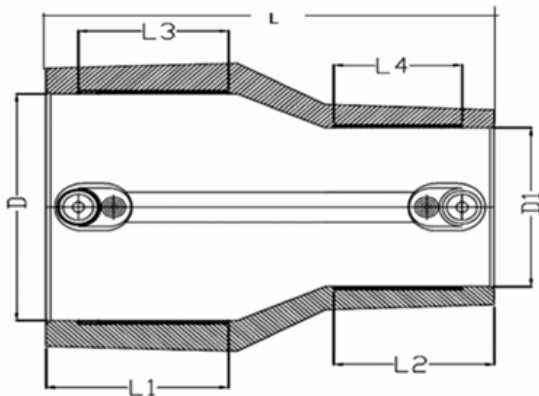

## Reducer

Standard: BS EN 12201-3:2011 / EN 1555-3 : 2021

Material : PE-100, Black Colour

Pressure Rating: SDR11/PN16

Without IC

With IC

### Dimensions (mm)

Sizes	Nominal Internal Diameter		Overall Length L	Penetration Length		Fusion Length	
	D	D1		L1	L2	L3	L4
25x20 mm	25.00 - 25.45	20.00 - 20.45	75.00 - 78.00	34.00 - 38.00	30.00 - 33.00	13.00 - 15.00	13.00 - 15.00
32x20 mm	32.00 - 32.55	20.00 - 20.45	81.00 - 84.00	41.00 - 44.00	30.00 - 33.00	16.00 - 18.00	16.00 - 18.00
32x25 mm	32.00 - 32.55	25.00 - 25.45	80.00 - 82.00	38.00 - 40.00	32.00 - 34.00	16.00 - 18.00	13.00 - 15.00
40x32 mm	40.00 - 40.55	32.00 - 32.55	102.00 - 105.00	46.00 - 49.00	39.00 - 42.00	22.00 - 25.00	17.00 - 21.00
50x32 mm	50.00 - 50.60	32.00 - 32.55	110.00 - 113.00	53.00 - 56.00	39.00 - 42.00	29.00 - 32.00	19.00 - 22.00
50x40 mm	50.00 - 50.60	40.00 - 40.55	110.00 - 112.00	52.00 - 54.00	38.00 - 40.00	28.00 - 31.00	18.00 - 21.00

### Dimensions (mm)

Sizes	Nominal Internal Diameter		Overall Length	Penetration Length		Fusion Length	
	D	D1	L	L1	L2	L3	L4
63x32 mm - IC	63.00 - 63.90	32.00 - 32.55	108.00 - 111.00	46.00 - 49.00	40.00 - 43.00	21.00 - 23.00	15.00 - 17.00
75x63 mm	75.00 - 75.90	63.00 - 63.90	133.00 - 136.00	58.00 - 61.00	54.00 - 57.00	29.00 - 31.00	25.00 - 27.00
90x63 mm	90.00 - 90.90	63.00 - 63.90	151.00 - 154.00	65.00 - 68.00	50.00 - 53.00	37.00 - 39.00	29.00 - 31.00
90x75 mm	90.00 - 90.90	75.00 - 75.90	139.00 - 142.00	62.00 - 65.00	49.00 - 52.00	37.00 - 39.00	29.00 - 31.00
110x90 mm	110.00 - 110.90	90.00 - 90.90	164.00 - 167.00	73.00 - 76.00	57.00 - 60.00	41.00 - 43.00	31.00 - 33.00
125x63 mm	125.00 - 125.90	63.00 - 63.90	280.00 - 285.00	63.00 - 66.00	41.00 - 44.00	31.00 - 33.00	19.00 - 21.00
125x90 mm	125.00 - 125.90	90.00 - 90.90	182.00 - 185.00	77.00 - 80.00	52.00 - 55.00	34.00 - 36.00	25.00 - 27.00