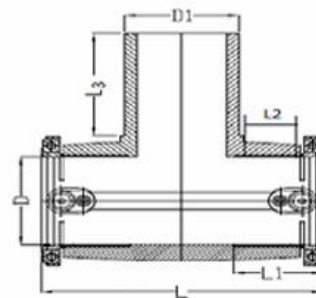

Equal Tee

Standard: BS EN 12201-3:2011 / EN 1555-3 : 2021

Material : PE-100, Black Colour

Pressure Rating: SDR11/PN16

Without IC

With IC

Sizes	Nominal Internal Diameter		Overall Length L (mm)	Penetration Length L1 (mm)	Fusion Length L2 (mm)	Spigot Length L3 (mm)
	D (mm)	D1 (mm)				
20 mm	20.00 - 20.45	20.00 - 20.40	99.00 - 101.00	40.00 - 42.00	21.00 - 23.00	43.00 - 45.00
25 mm	25.00 - 25.50	25.00 - 25.45	92.00 - 94.00	33.00 - 35.00	15.00 - 17.00	44.00 - 46.00
32 mm - IC	32.00 - 32.55	32.00 - 32.50	116.00 - 118.00	43.00 - 45.00	18.00 - 20.00	67.00 - 68.00
40 mm	40.00 - 40.55	40.00 - 40.50	137.00 - 139.00	46.00 - 48.00	16.00 - 18.00	50.00 - 52.00
50 mm	50.00 - 50.60	50.00 - 50.50	152.00 - 154.00	51.00 - 53.00	28.00 - 30.00	54.00 - 56.00
63 mm - IC	63.00 - 63.90	63.00 - 63.70	152.00 - 154.00	44.00 - 46.00	26.00 - 28.00	73.00 - 75.00
75 mm	75.00 - 75.90	75.00 - 75.80	185.00 - 187.00	60.00 - 62.00	30.00 - 32.00	69.00 - 71.00
90 mm	90.00 - 90.90	90.00 - 90.80	207.00 - 209.00	65.00 - 67.00	39.00 - 41.00	86.00 - 88.00

EQUAL TEE

Sizes	Nominal Internal Diameter		Overall Length	Penetration Length	Fusion Length	Spigot Length
	D (mm)	DI (mm)	L (mm)	L1 (mm)	L2 (mm)	L4 (mm)
110mm	110.00 - 110.90	110.00 - 110.80	251.00 - 254.00	81.00 - 84.00	38.00 - 42.00	81.00 - 83.00
125mm	125.00 - 125.90	125.00 - 125.80	275.00 - 278.00	84.00 - 87.00	44.00 - 47.00	86.00 - 89.00
140 mm	140.00 - 140.90	140.00 - 140.70	271.00 - 274.00	81.00 - 84.00	35.00 - 38.00	91.00 - 94.00
160 mm	160.00 - 161.50	160.00 - 160.80	310.00 - 314.00	86.00 - 90.00	41.00 - 43.00	97.00 - 100.00